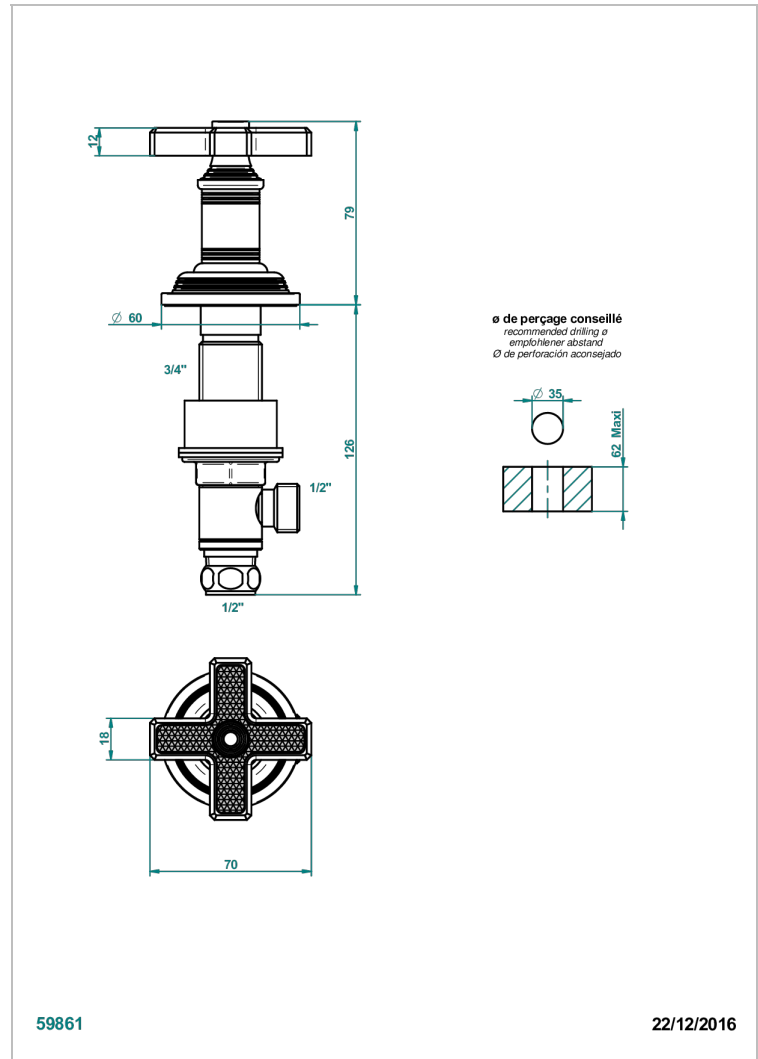

# WEST COAST GUILLOCHE LIN

U9C-35

Côté sur gorge 1/2"

THG<sup>®</sup>  
PARIS

## CARACTÉRISTIQUES

- West Coast Guilloché Lin
- Côté sur gorge 1/2"