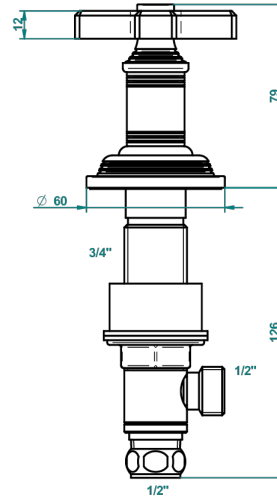

WEST COAST WITH GUILLOCHE DECOR

U9C-35

Llave de paso sobre encimera 1/2"

THG®
PARIS

59861

22/12/2016

CARACTERÍSTICAS

- West coast with Guilloché decor
- Llave de paso sobre encimera 1/2"

ACABADOS DISPONIBLES

Bronce claro - D01
Cerámica negra mate - D30
Cobre viejo mate - H07
Cromo - A02
Cromo mate - C02
Dorado - F01

Dorado mate - F07
Dorado pálido - F30
Dorado pálido mate (sin barniz) - F31
Natural smoked Brass - A13
Níquel - B01
Níquel mate - C01

Níquel viejo - H28
Polished chrome with gold inlay - GA1
Pvd blush - H62
Pvd blush mate - H60
Pvd color latón - H49
Pvd color latón mate - H50

Pvd color níquel - H55
Pvd color níquel mate - H56
Pvd color oro - H52
Pvd color oro mate - H53
Pvd grafito - H64
Pvd grafito mate - H65

Pvd marrón bronce - F33
Pvd marrón bronce mate - F34
Pvd umber - H66
Pvd umber mate - H67