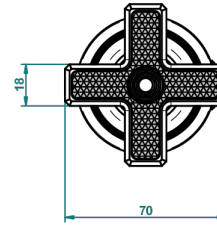

WEST COAST WITH GUILLOCHE DECOR

U9C-35

Llave de paso sobre encimera 1/2"

THG®
PARIS

59861

22/12/2016

CARACTERÍSTICAS

- West coast with Guilloché decor
- Llave de paso sobre encimera 1/2"

ACABADOS DISPONIBLES

Bronce claro - D01
Cerámica negra mate - D30
Cobre viejo mate - H07
Cromo - A02
Cromo mate - C02
Dorado - F01

Dorado mate - F07
Dorado pálido - F30
Dorado pálido mate (sin barniz) - F31
Natural smoked Brass - A13
Níquel - B01
Níquel mate - C01

Níquel viejo - H28
Polished chrome with gold inlay - GA1
Pvd blush - H62
Pvd blush mate - H60
Pvd color latón - H49
Pvd color latón mate - H50

Pvd color níquel - H55
Pvd color níquel mate - H56
Pvd color oro - H52
Pvd color oro mate - H53
Pvd grafito - H64
Pvd grafito mate - H65

Pvd marrón bronce - F33
Pvd marrón bronce mate - F34
Pvd umber - H66
Pvd umber mate - H67