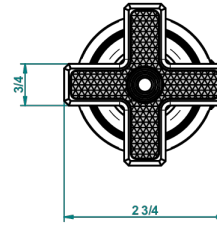

WEST COAST GUILLOCHE LIN

U9C-35

Côté sur gorge 1/2"

THG®
PARIS

59861

22/12/2016

CARACTÉRISTIQUES

- West Coast Guilloché Lin
- Côté sur gorge 1/2"

FINITIONS DISPONIBLES

Bronze clair - D01
Chromé - A02
Chromé insert doré - GA1
Chromé mat - C02
Doré brillant - F01
Doré mat - F07

Laiton fumé naturel - A13
Nickel brillant - B01
Nickel mat - C01
Noir mat céramique - D30
Or pâle - F30
Or pâle mat - F31

Pvd blush - H62
Pvd blush mat - H60
Pvd couleur bronze brown - F33
Pvd couleur bronze brown - mat - F34
Pvd couleur doré - H52
Pvd couleur doré mat - H53

Pvd couleur laiton - H49
Pvd couleur laiton mat - H50
Pvd couleur nickel - H55
Pvd couleur nickel mat - H56
Pvd graphite - H64
Pvd graphite mat - H65

Pvd umber - H66
Pvd umber mat - H67
Vieux cuivre rouge mat - H07
Vieux nickel - H28