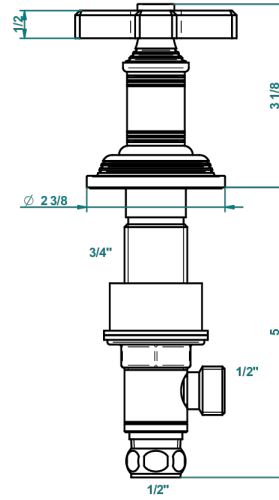

WEST COAST GUILLOCHE LIN

U9C-35

Côté sur gorge 1/2"

THG®
PARIS

59861

22/12/2016

CARACTÉRISTIQUES

- West Coast Guilloché Lin
- Côté sur gorge 1/2"

FINITIONS DISPONIBLES

Bronze clair - D01
Chromé - A02
Chromé insert doré - GA1
Chromé mat - C02
Doré brillant - F01
Doré mat - F07

Laiton fumé naturel - A13
Nickel brillant - B01
Nickel mat - C01
Noir mat céramique - D30
Or pâle - F30
Or pâle mat - F31

Pvd blush - H62
Pvd blush mat - H60
Pvd couleur bronze brown - F33
Pvd couleur bronze brown - mat - F34
Pvd couleur doré - H52
Pvd couleur doré mat - H53

Pvd couleur laiton - H49
Pvd couleur laiton mat - H50
Pvd couleur nickel - H55
Pvd couleur nickel mat - H56
Pvd graphite - H64
Pvd graphite mat - H65

Pvd umber - H66
Pvd umber mat - H67
Vieux cuivre rouge mat - H07
Vieux nickel - H28