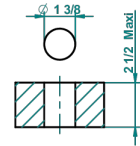

WEST COAST GUILLOCHE LIN

U9C-35

Côté sur gorge 1/2"

THG®
PARIS

59861

22/12/2016

CARACTÉRISTIQUES

- West Coast Guilloché Lin
- Côté sur gorge 1/2"

FINITIONS DISPONIBLES

Bronze clair - D01
Chromé - A02
Chromé insert doré - GA1
Chromé mat - C02
Doré brillant - F01
Doré mat - F07

Laiton fumé naturel - A13
Nickel brillant - B01
Nickel mat - C01
Noir mat céramique - D30
Or pâle - F30
Or pâle mat - F31

Pvd blush - H62
Pvd blush mat - H60
Pvd couleur bronze brown - F33
Pvd couleur bronze brown - mat - F34
Pvd couleur doré - H52
Pvd couleur doré mat - H53

Pvd couleur laiton - H49
Pvd couleur laiton mat - H50
Pvd couleur nickel - H55
Pvd couleur nickel mat - H56
Pvd graphite - H64
Pvd graphite mat - H65

Pvd umber - H66
Pvd umber mat - H67
Vieux cuivre rouge mat - H07
Vieux nickel - H28