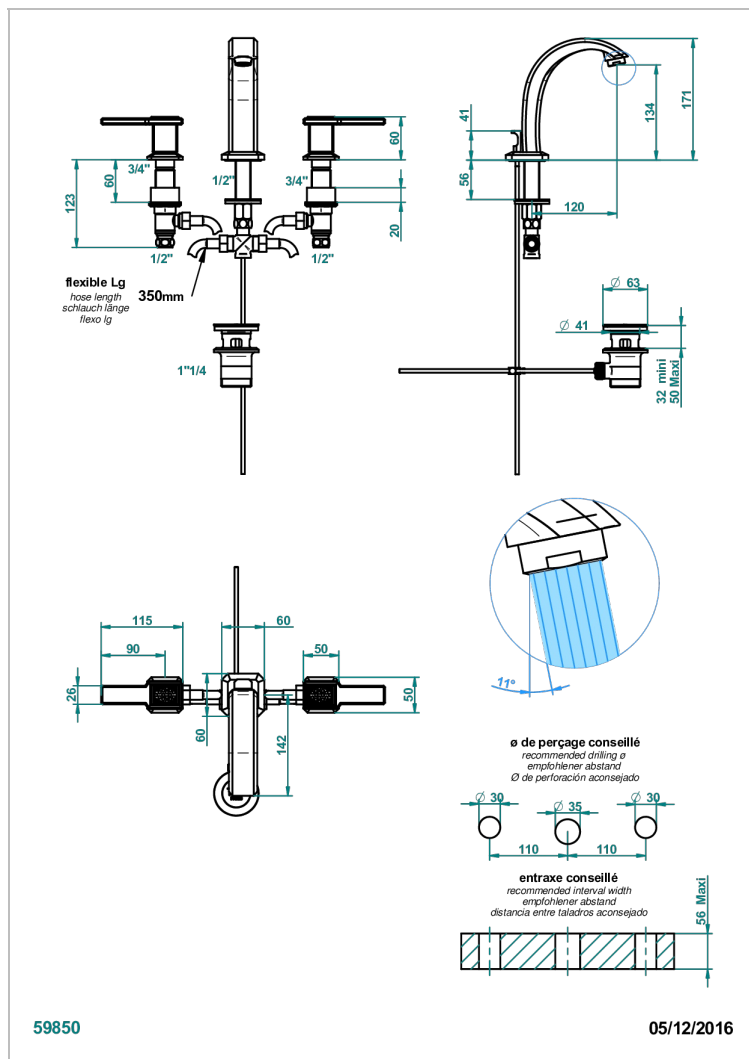

METROPOLIS CRISTAL NOIR A MANETTES

A2M-151/W

Mélangeur de lavabo 3 trous avec vidage - certifié WRAS

CARACTÉRISTIQUES

- WRAS : 2109366

CERTIFICATIONS

SPECIFICATIONS TECHNIQUES

- Recommandé : 3 bars (max. 5 bars) - Advised : 43,5 psi (max. 72 psi)
- 8,3 l/min à 3 bars (2.2 gpm at 43.5 psi)

Vieux nickel - H28