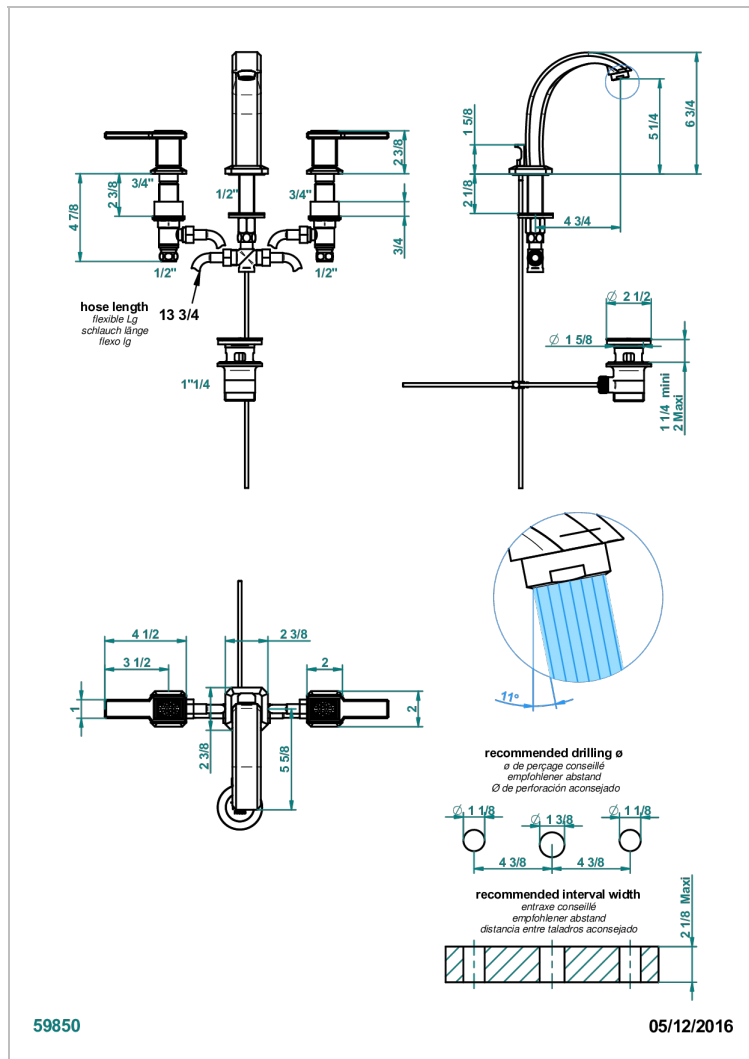

METROPOLIS CRISTAL NOIR A MANETTES

A2M-151/W

Mélangeur de lavabo 3 trous avec vidage - certifié WRAS

CARACTÉRISTIQUES

- WRAS : 2109366

CERTIFICATIONS

SPECIFICATIONS TECHNIQUES

- Recommandé : 3 bars (max. 5 bars) - Advised : 43,5 psi (max. 72 psi)
- 8,3 l/min à 3 bars (2.2 gpm at 43.5 psi)

Vieux nickel - H28