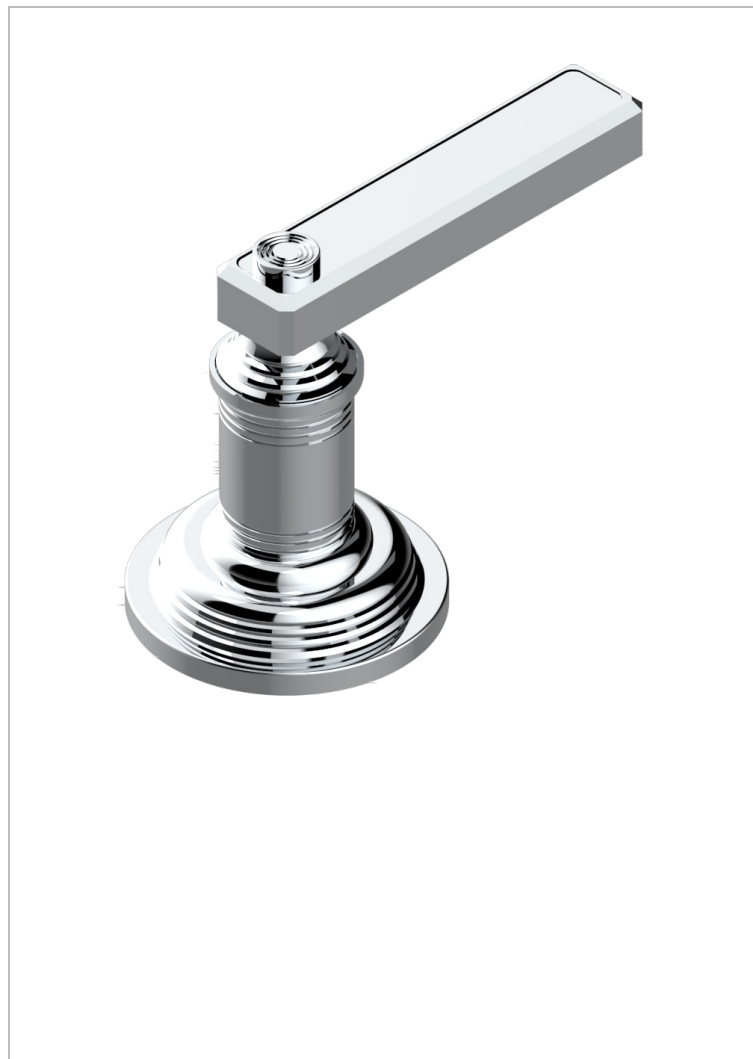

# WEST COAST METAL WITH LEVER

U9B-36/C

Llave de paso sobre encimera 3/4"- frío

THG<sup>®</sup>  
PARIS

59830

23/02/2017

## CARACTERÍSTICAS

- West Coast Metal with lever
- Llave de paso sobre encimera 3/4"- frío

## ACABADOS DISPONIBLES

Bronce claro - D01  
Cerámica negra mate - D30  
Cobre viejo mate - H07  
Cromo - A02  
Cromo mate - C02  
Dorado - F01

Dorado mate - F07  
Dorado pálido - F30  
Dorado pálido mate (sin barniz) - F31  
Natural smoked Brass - A13  
Níquel - B01  
Níquel mate - C01

Níquel viejo - H28  
Polished chrome with gold inlay - GA1  
Pvd blush - H62  
Pvd blush mate - H60  
Pvd color latón - H49  
Pvd color latón mate - H50

Pvd color níquel - H55  
Pvd color níquel mate - H56  
Pvd color oro - H52  
Pvd color oro mate - H53  
Pvd grafito - H64  
Pvd grafito mate - H65