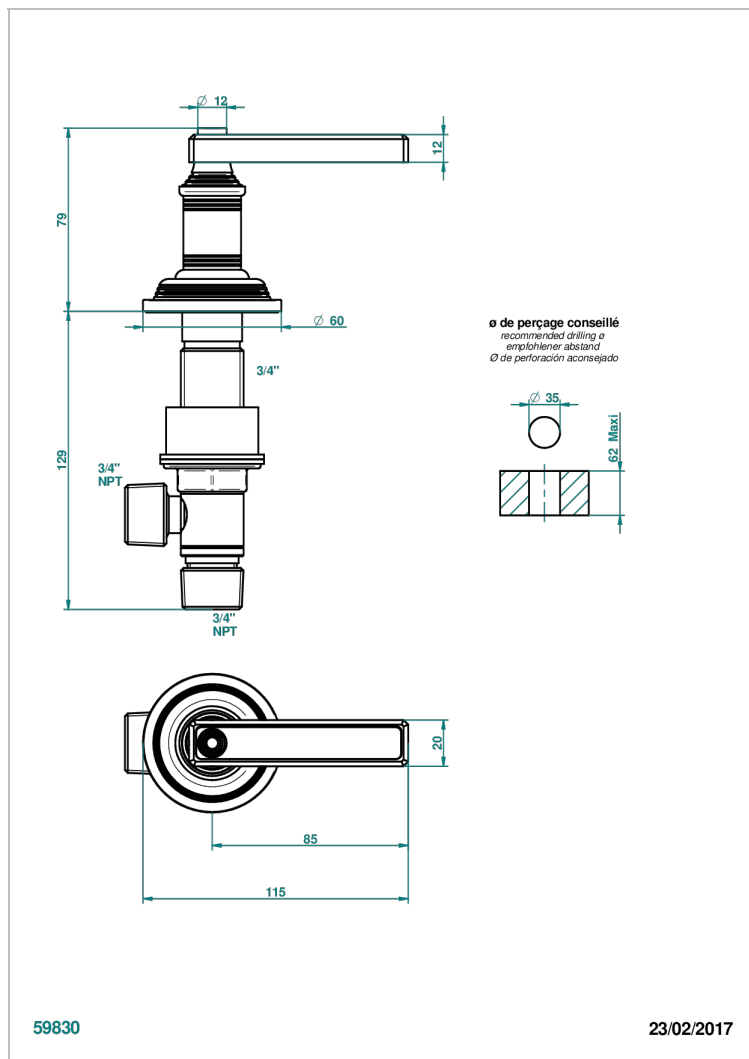

# WEST COAST METAL WITH LEVER

U9B-36/C

Llave de paso sobre encimera 3/4"- frío

THG<sup>®</sup>  
PARIS

59830

23/02/2017

## CARACTERÍSTICAS

- West Coast Metal with lever
- Llave de paso sobre encimera 3/4"- frío