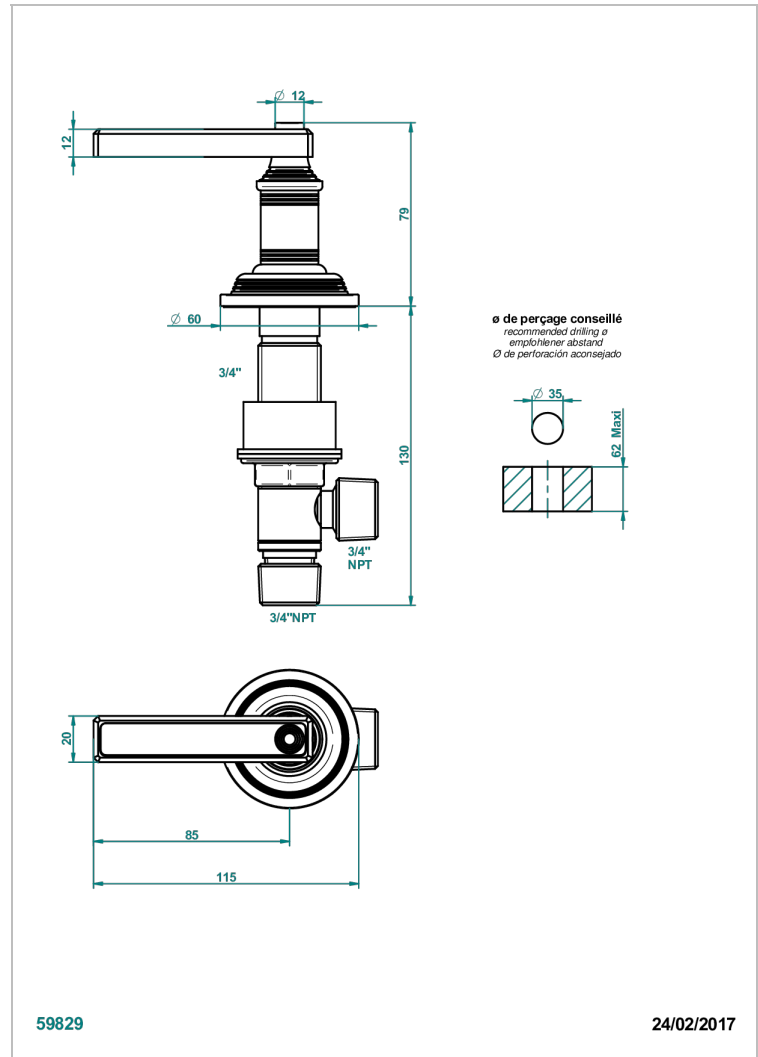

# WEST COAST METAL WITH LEVER

U9B-36/H

Llave de paso sobre encimera 3/4" - caliente

THG<sup>®</sup>  
PARIS

## CARACTERÍSTICAS

- West Coast Metal with lever
- Llave de paso sobre encimera 3/4" - caliente