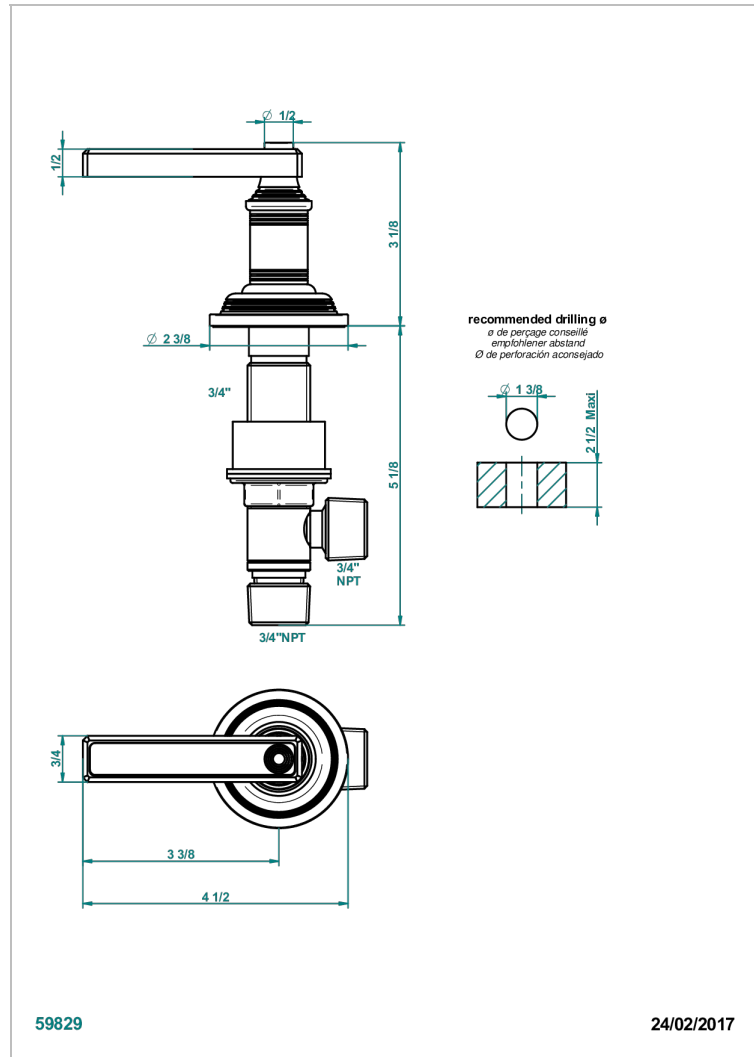

WEST COAST METAL WITH LEVER

U9B-36/H

Llave de paso sobre encimera 3/4" - caliente

THG[®]
PARIS

CARACTERÍSTICAS

- West Coast Metal with lever
- Llave de paso sobre encimera 3/4" - caliente

ACABADOS DISPONIBLES