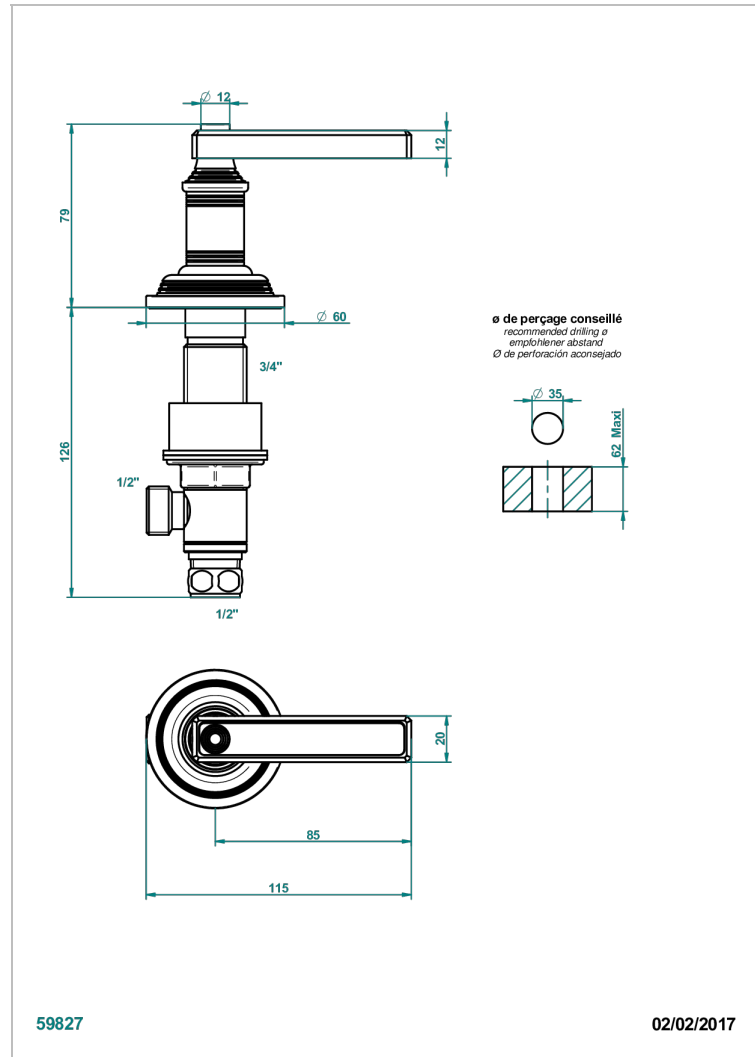

# WEST COAST METAL WITH LEVER

U9B-35/C

Llave de paso sobre encimera 1/2"- frío

THG<sup>®</sup>  
PARIS

## CARACTERÍSTICAS

- West Coast Metal with lever
- Llave de paso sobre encimera 1/2"- frío