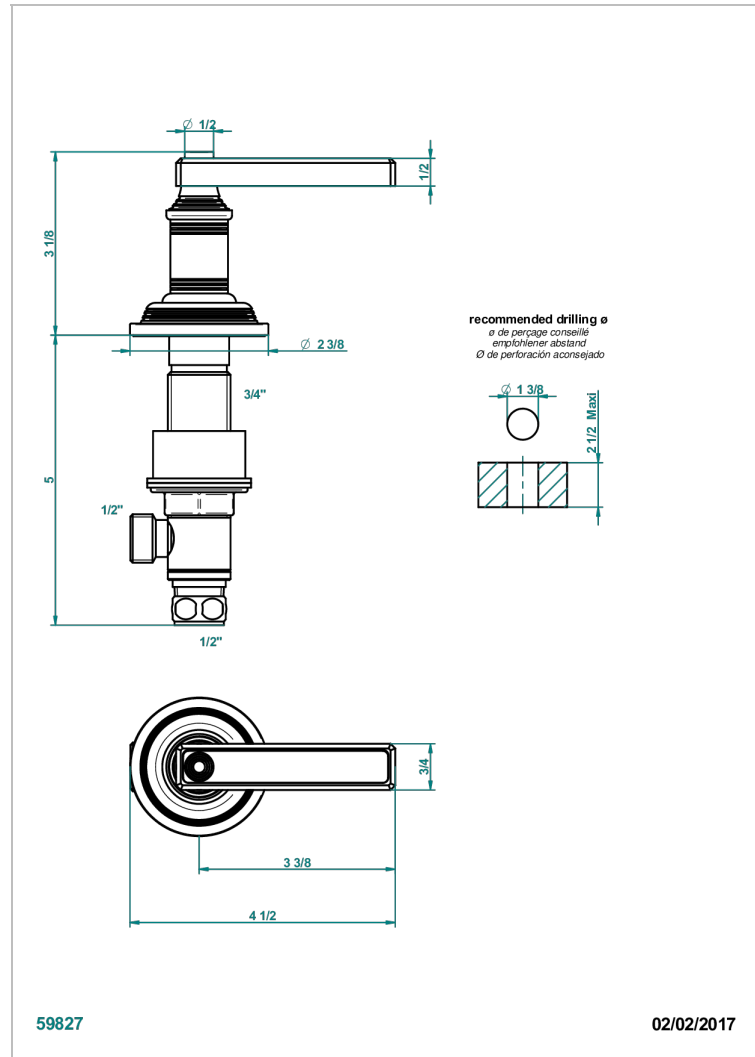

WEST COAST METAL WITH LEVER

U9B-35/C

Llave de paso sobre encimera 1/2"- frío

THG[®]
PARIS

CARACTERÍSTICAS

- West Coast Metal with lever
- Llave de paso sobre encimera 1/2"- frío

ACABADOS DISPONIBLES

Bronce claro - D01
Cerámica negra mate - D30
Cobre viejo mate - H07
Cromo - A02
Cromo mate - C02
Dorado - F01