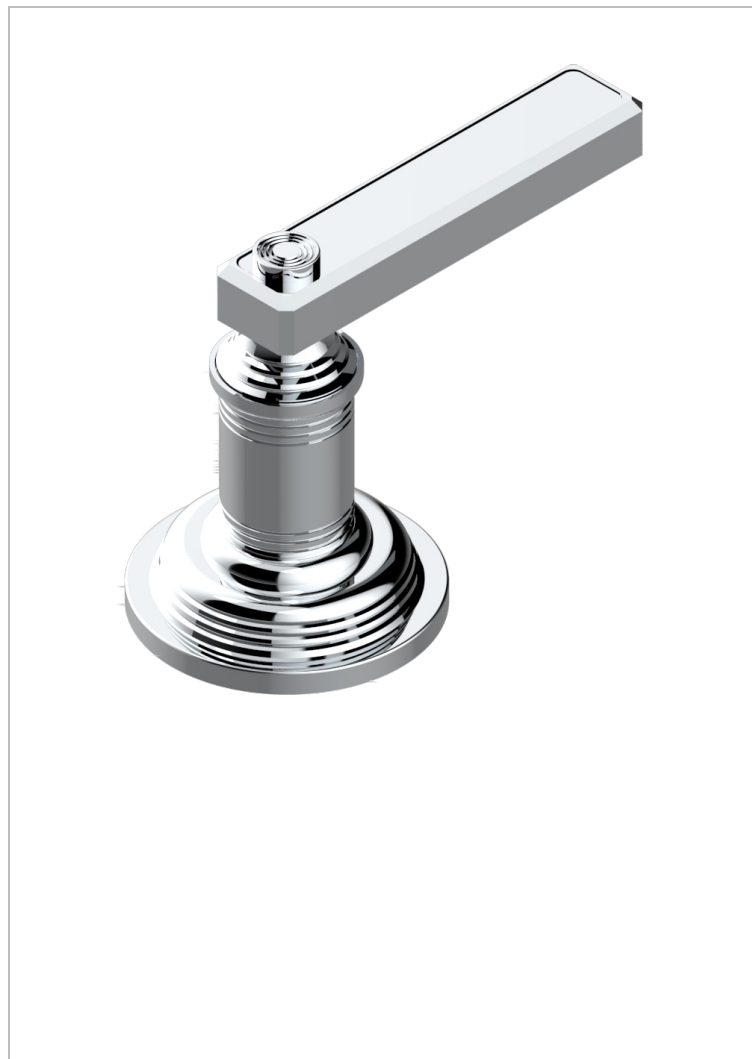

# WEST COAST С МЕТАЛЛИЧЕСКИМИ РУЧКАМИ-РУКОЯТКАМИ

THG  
PARIS

U9B-35/C

Вентиль 1/2" напорный для холодной воды

## ХАРАКТЕРИСТИКИ

- West Coast с металлическими ручками-рукоятками
- Вентиль 1/2" напорный для холодной воды

Покрытие PVD никель - H55  
Светлое золото - F30  
Состаренный никель - H28  
Хром - A02