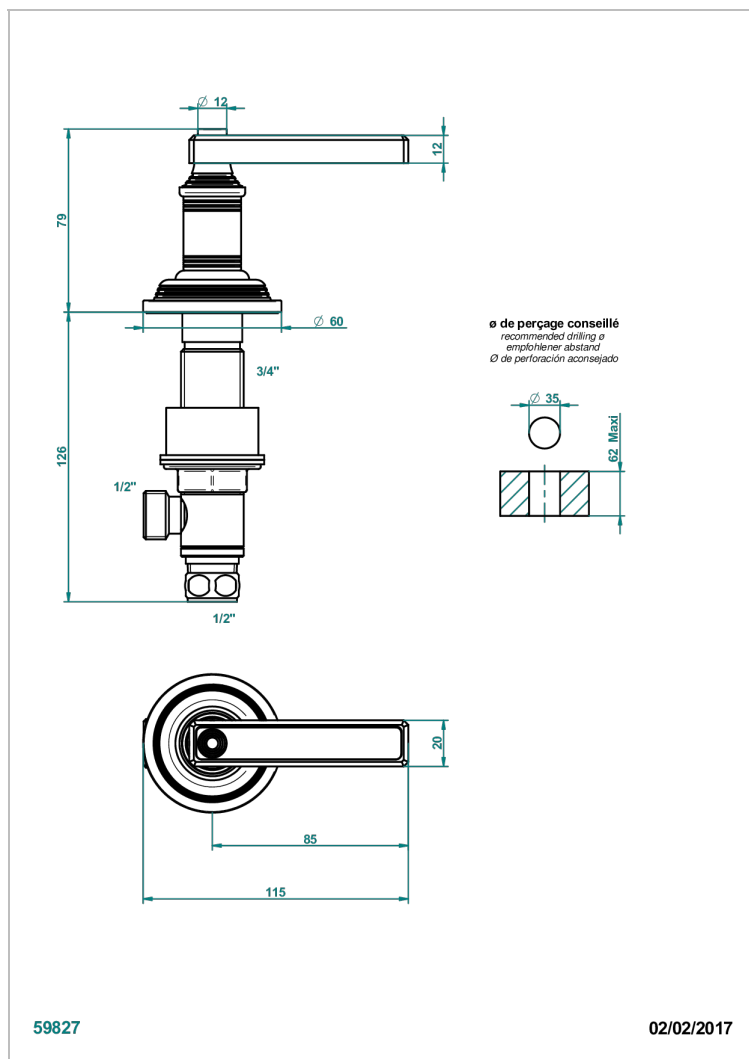

# WEST COAST С МЕТАЛЛИЧЕСКИМИ РУЧКАМИ-РУКОЯТКАМИ

THG  
PARIS

U9B-35/C

Вентиль 1/2" напорный для холодной воды

## ХАРАКТЕРИСТИКИ

- West Coast с металлическими ручками-рукоятками
- Вентиль 1/2" напорный для холодной воды