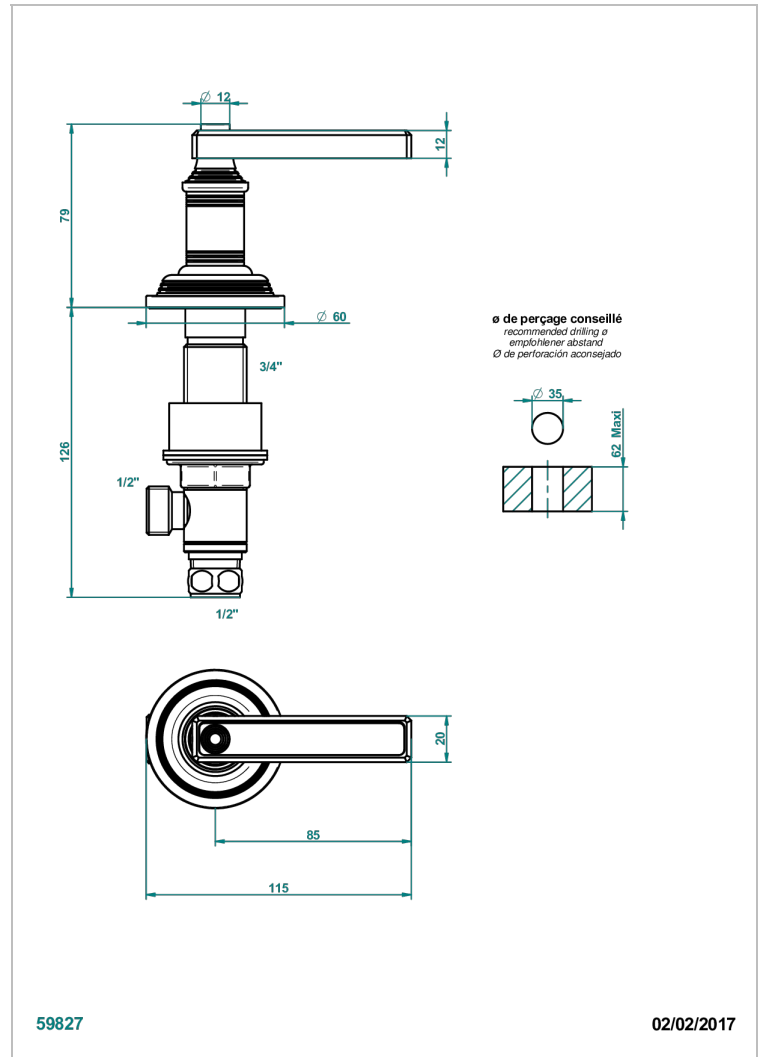

WEST COAST METAL WITH LEVER

U9B-35/C

Llave de paso sobre encimera 1/2"- frío

THG[®]
PARIS

CARACTERÍSTICAS

- West Coast Metal with lever
- Llave de paso sobre encimera 1/2"- frío

ACABADOS DISPONIBLES

Bronce claro - D01
Cerámica negra mate - D30
Cobre viejo mate - H07
Cromo - A02
Cromo mate - C02
Dorado - F01