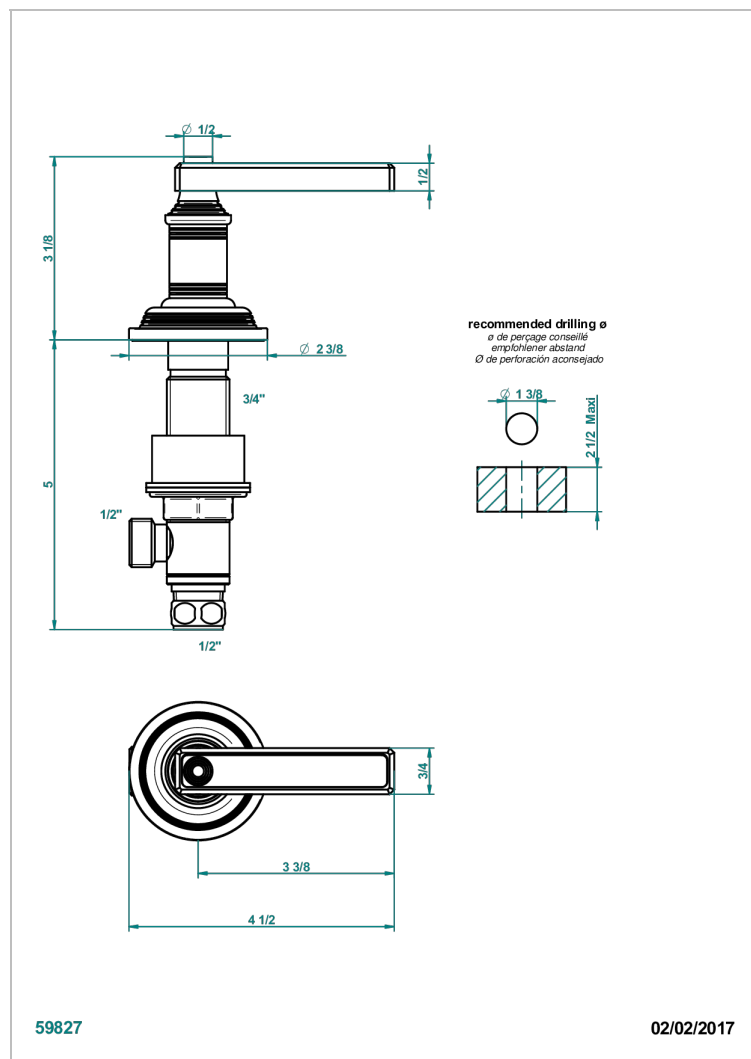

WEST COAST С МЕТАЛЛИЧЕСКИМИ РУЧКАМИ-РУКОЯТКАМИ

U9B-35/C

Вентиль 1/2" набортный для холодной воды

ХАРАКТЕРИСТИКИ

- West Coast с металлическими ручками-рукоятками
- Вентиль 1/2" набортный для холодной воды

ДОСТУПНЫЕ ВАРИАНТЫ ПОКРЫТИЙ