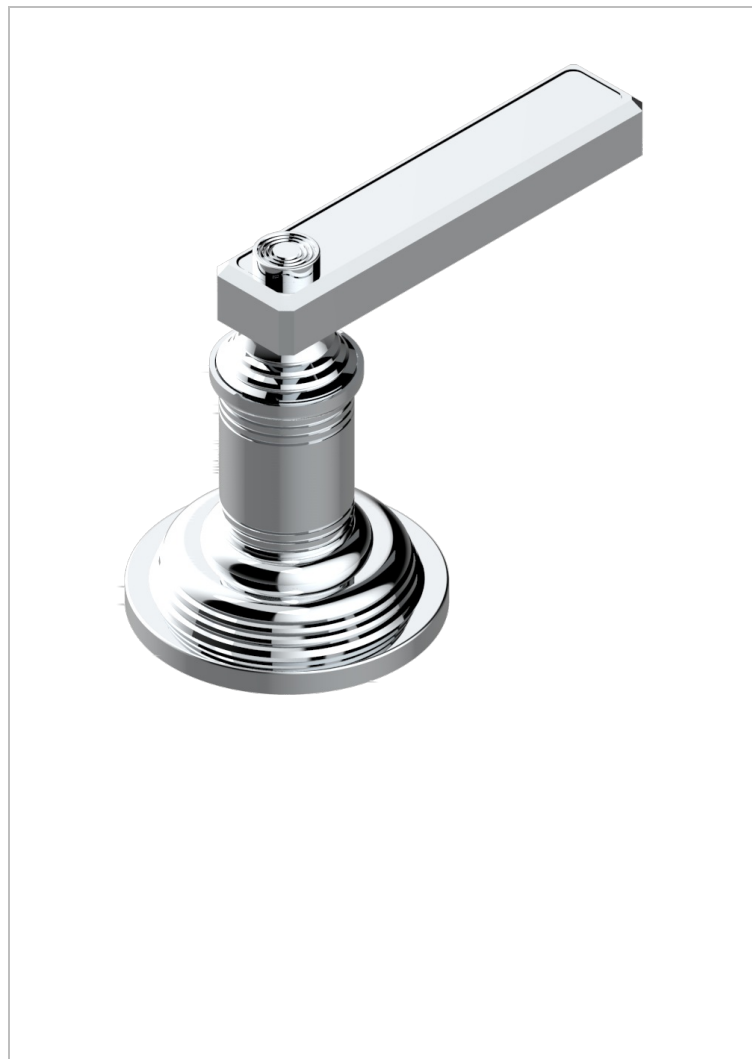

WEST COAST С МЕТАЛЛИЧЕСКИМИ РУЧКАМИ-РУКОЯТКАМИ

U9B-35/C

Вентиль 1/2" набортный для холодной воды

ХАРАКТЕРИСТИКИ

- West Coast с металлическими ручками-рукоятками
- Вентиль 1/2" набортный для холодной воды

ДОСТУПНЫЕ ВАРИАНТЫ ПОКРЫТИЙ

Black ceram - D30
 Blush PVD - H62
 Graphite PVD - H64
 Matt Umber PVD - H67
 Matt blush PVD - H60
 Matt graphite PVD - H65

Natural smoked Brass - A13
 Polished chrome with gold inlay - GA1
 Umber PVD - H66
 Бронза - D01
 Золото - F01
 Матовая красная старинная медь - H07

Матовое золото - F07
 Матовое светлое золото - F31
 Матовый никель - C01
 Матовый хром - C02
 Никель - B01
 Покрытие PVD бронза - F33

Покрытие PVD золотистый цвет - H52
 Покрытие PVD латунь - H49
 Покрытие PVD матовая бронза - F34
 Покрытие PVD матовая латунь - H50
 Покрытие PVD матовый золотистый - H53
 Покрытие PVD матовый никель - H56

Покрытие PVD никель - H55
 Светлое золото - F30
 Состаренный никель - H28
 Хром - A02