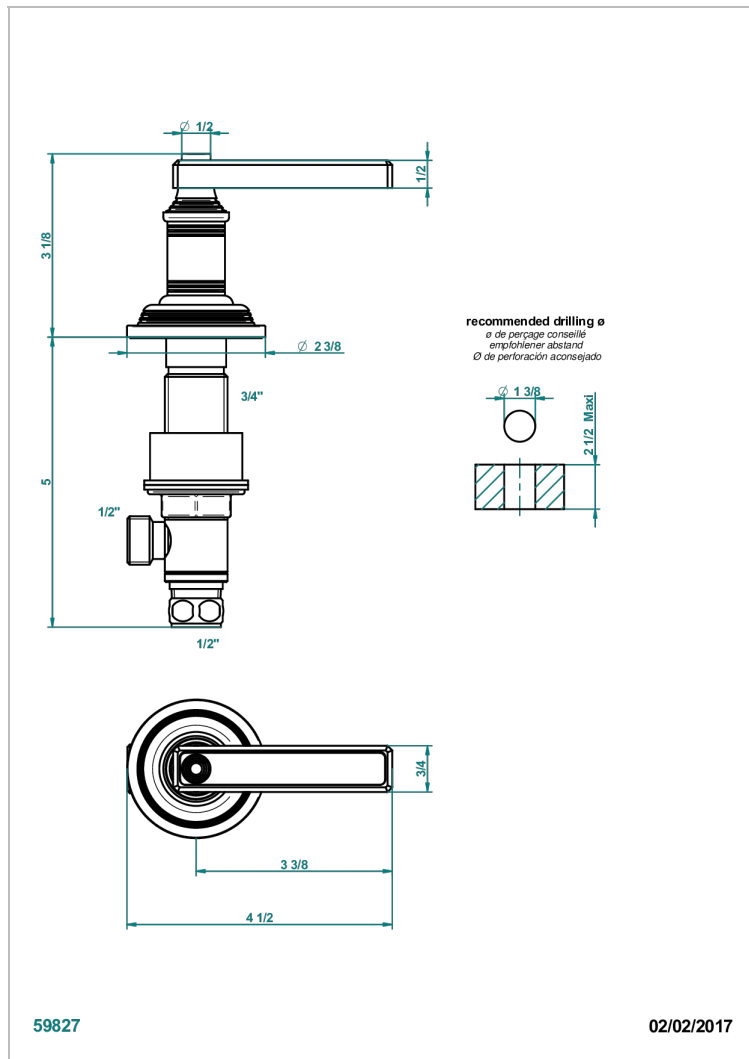

WEST COAST METAL WITH LEVER

U9B-35/C

Llave de paso sobre encimera 1/2"- frío

THG[®]
PARIS

CARACTERÍSTICAS

- West Coast Metal with lever
- Llave de paso sobre encimera 1/2"- frío

ACABADOS DISPONIBLES

Bronce claro - D01
Cerámica negra mate - D30
Cobre viejo mate - H07
Cromo - A02
Cromo mate - C02
Dorado - F01