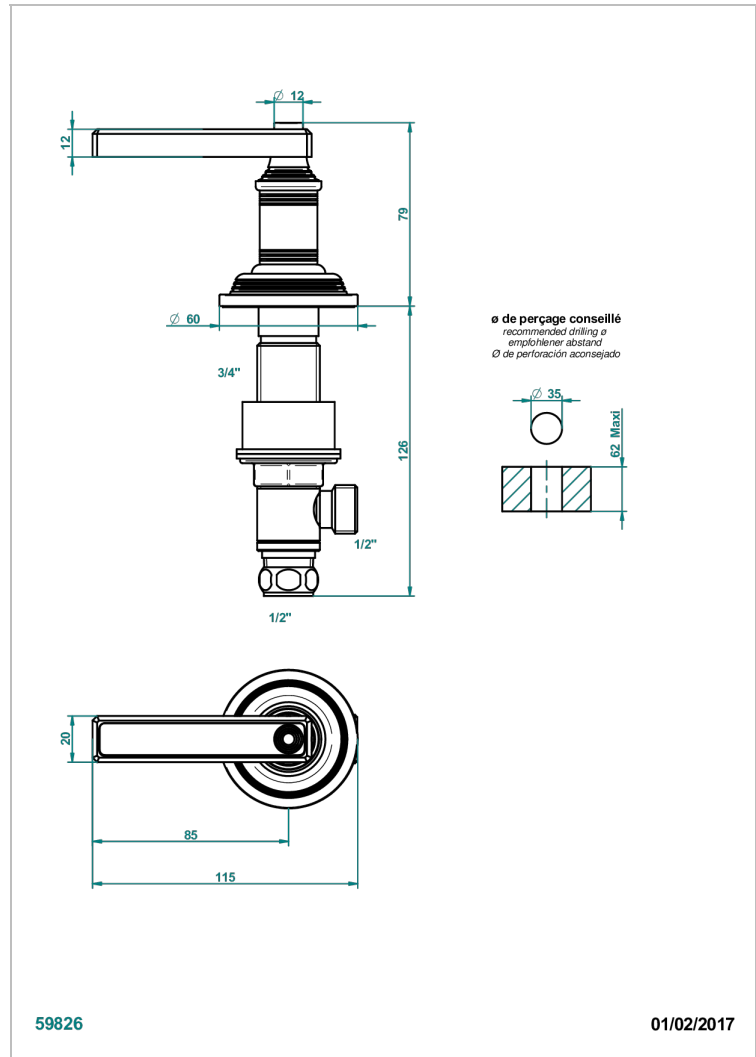

WEST COAST METAL WITH LEVER

U9B-35/H

Llave de paso sobre encimera 1/2"- caliente

THG[®]
PARIS

CARACTERÍSTICAS

- West Coast Metal with lever
- Llave de paso sobre encimera 1/2"- caliente

ACABADOS DISPONIBLES