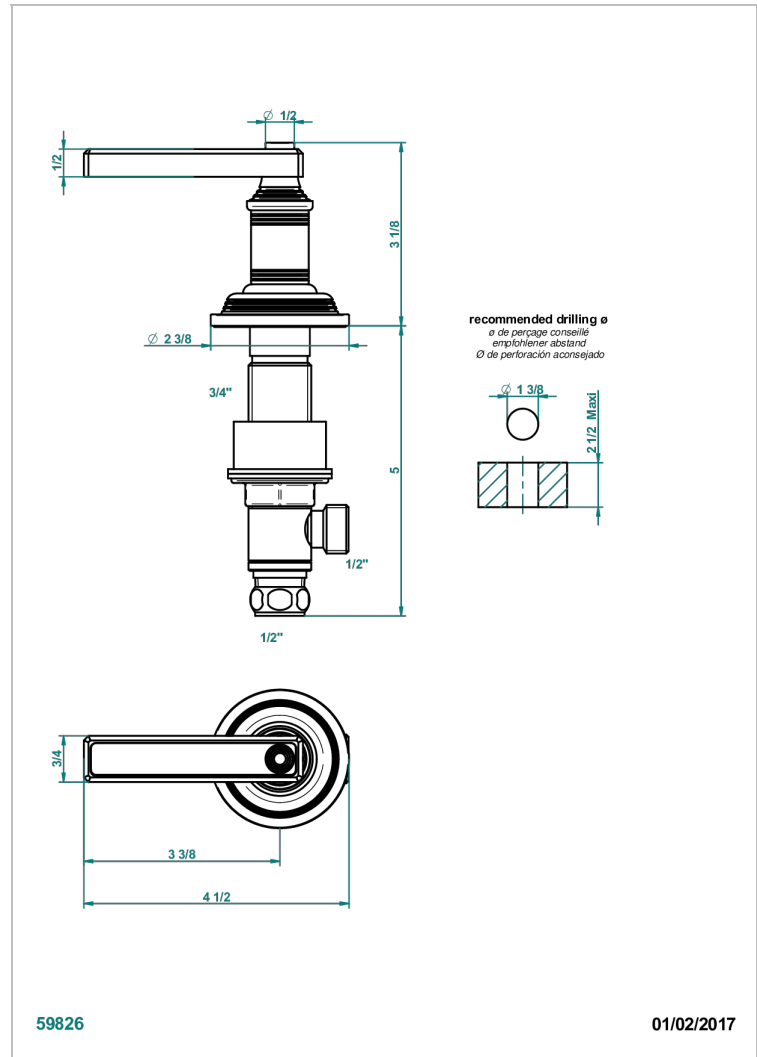

WEST COAST METAL WITH LEVER

U9B-35/H

Llave de paso sobre encimera 1/2"- caliente

THG[®]
PARIS

CARACTERÍSTICAS

- West Coast Metal with lever
- Llave de paso sobre encimera 1/2"- caliente

ACABADOS DISPONIBLES