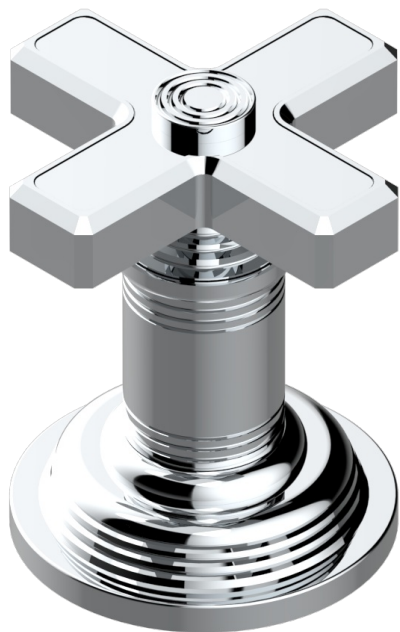

WEST COAST С МЕТАЛЛИЧЕСКИМИ РУЧКАМИ-КРЕСТИКАМИ

U9A-35

Вентиль 1/2", устанавливаемый на борту

59815

30/05/2022

ХАРАКТЕРИСТИКИ

- West Coast с металлическими ручками-крестиками
- Вентиль 1/2", устанавливаемый на борту

ДОСТУПНЫЕ ВАРИАНТЫ ПОКРЫТИЙ

Black ceram - D30
Blush PVD - H62
Graphite PVD - H64
Matt Umber PVD - H67
Matt blush PVD - H60
Matt graphite PVD - H65

Natural smoked Brass - A13
Polished chrome with gold inlay - GA1
Umber PVD - H66
Бронза - D01
Золото - F01
Матовая красная старинная медь - H07

Матовое золото - F07
Матовое светлое золото - F31
Матовый никель - C01
Матовый хром - C02
Никель - B01
Покрытие PVD бронза - F33

Покрытие PVD золотистый цвет - H52
Покрытие PVD латунь - H49
Покрытие PVD матовая бронза - F34
Покрытие PVD матовая латунь - H50
Покрытие PVD матовый золотистый - H53
Покрытие PVD матовый никель - H56

Покрытие PVD никель - H55
Светлое золото - F30
Состаренный никель - H28
Хром - A02