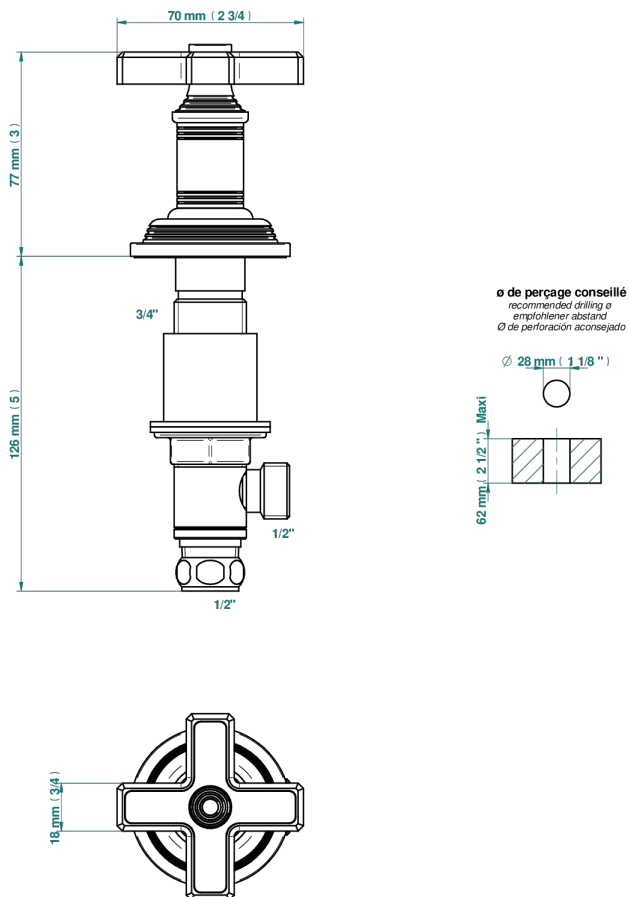

WEST COAST С МЕТАЛЛИЧЕСКИМИ РУЧКАМИ-КРЕСТИКАМИ

U9A-35

Вентиль 1/2", устанавливаемый на борту

59815

30/05/2022

ХАРАКТЕРИСТИКИ

- West Coast с металлическими ручками-крестиками
- Вентиль 1/2", устанавливаемый на борту