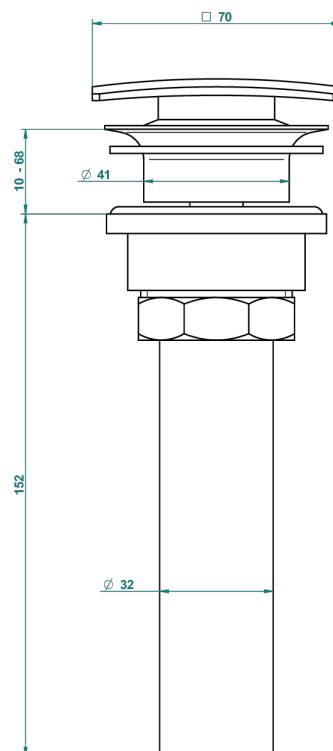

# ICON-X CARBONE OR A MANETTES

U7T-316C/US

Vidage de lavabo clic-clac carré standard américain

THG<sup>®</sup>  
PARIS

59805

05/07/2016

## CARACTÉRISTIQUES

- Icon-x carbone or à manettes
- Vidage de lavabo clic-clac carré standard américain