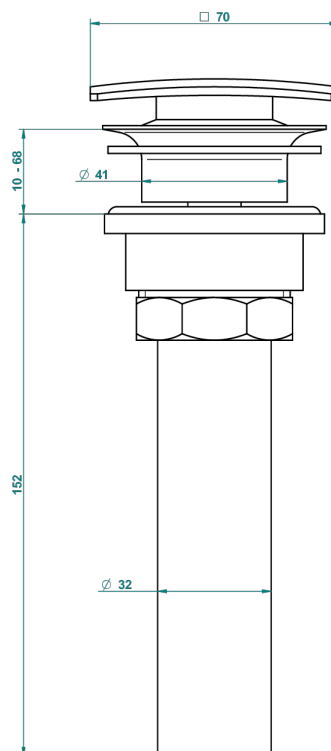

# ICON-X CARBON DORADO CON MANETAS

U7T-316C/US

Vidage de lavabo clic-clac carré standard américain

THG<sup>®</sup>  
PARIS

59805

05/07/2016

## CARACTERÍSTICAS

- Icon-x carbon dorado con manetas
- Vidage de lavabo clic-clac carré standard américain