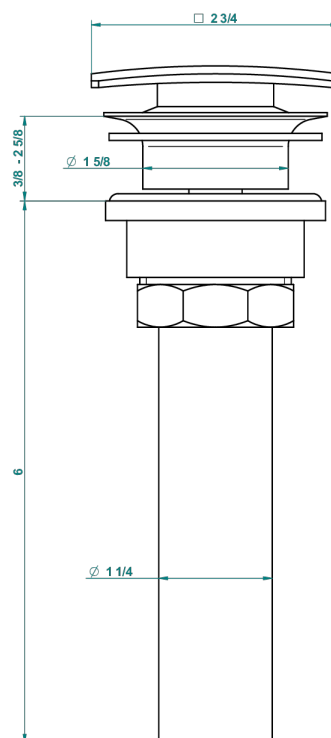

ICON-X CARBONE OR A MANETTES

U7T-316C/US

Vidage de lavabo clic-clac carré standard américain

THG[®]
PARIS

59805

05/07/2016

CARACTÉRISTIQUES

- Icon-x carbone or à manettes
- Vidage de lavabo clic-clac carré standard américain