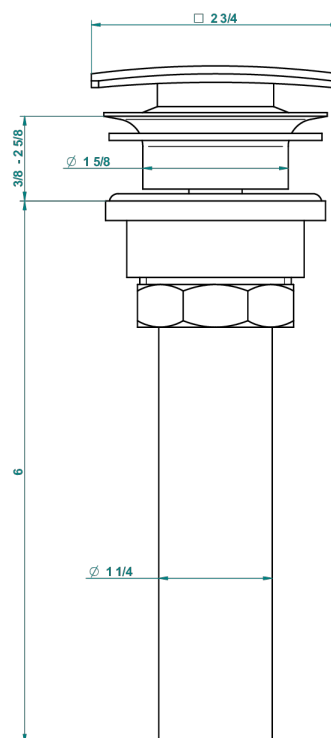

# ICON-X CARBON DORADO CON MANETAS

U7T-316C/US

Vidage de lavabo clic-clac carré standard américain

THG<sup>®</sup>  
PARIS

59805

05/07/2016

## CARACTERÍSTICAS

- Icon-x carbon dorado con manetas
- Vidage de lavabo clic-clac carré standard américain