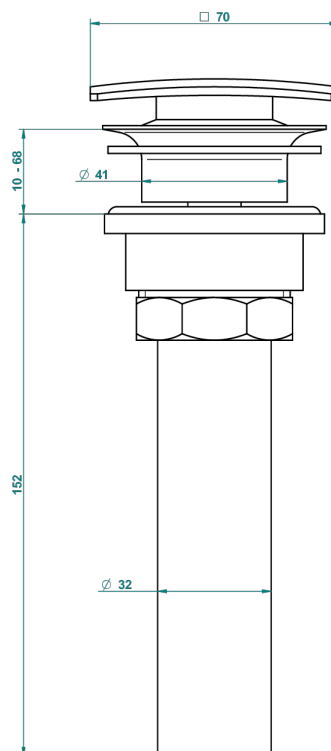

ICON-X CARBON DORADO

U7S-316C/US

Vidage de lavabo clic-clac carré standard américain

THG[®]
PARIS

59805

05/07/2016

CARACTERÍSTICAS

- Icon-x carbon dorado
- Vidage de lavabo clic-clac carré standard américain