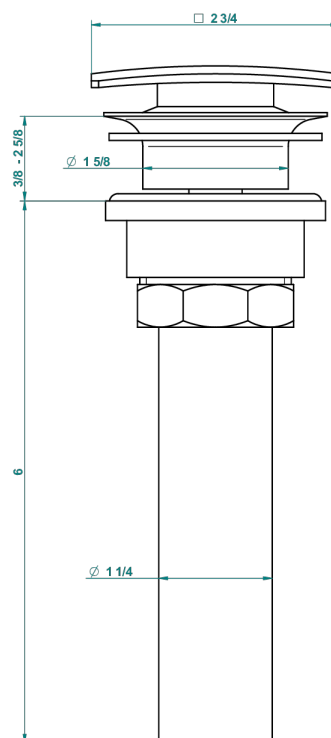

ICON-X CARBON DORADO

U7S-316C/US

Vidage de lavabo clic-clac carré standard américain

THG[®]
PARIS

59805

05/07/2016

CARACTERÍSTICAS

- Icon-x carbon dorado
- Vidage de lavabo clic-clac carré standard américain