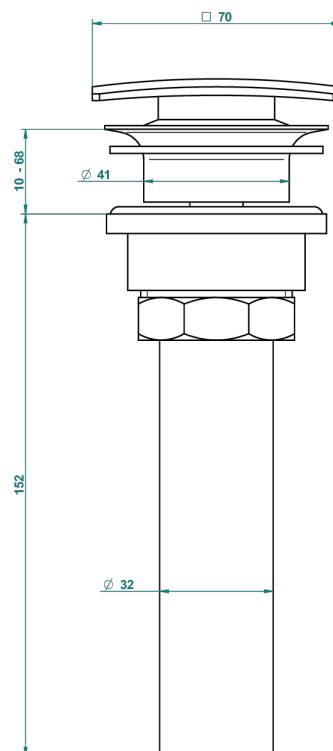

ICON-X TITANE A MANETTES

U7M-316C/US

Vidage de lavabo clic-clac carré standard américain

THG[®]
PARIS

59805

05/07/2016

CARACTÉRISTIQUES

- Icon-x titane à manettes
- Vidage de lavabo clic-clac carré standard américain