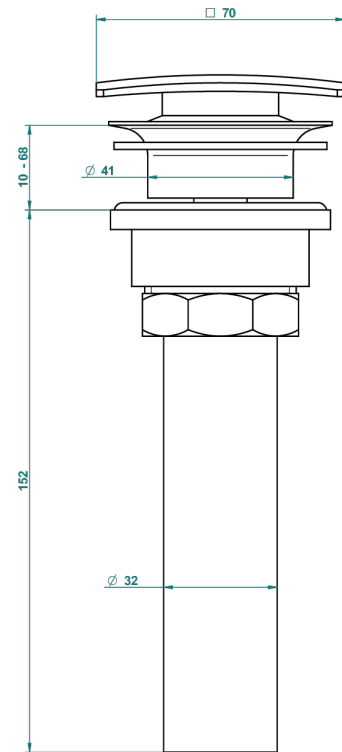

# ICON-X TITANIO CON MANETAS

U7M-316C/US

Vidage de lavabo clic-clac carré standard américain

THG<sup>®</sup>  
PARIS

59805

05/07/2016

## CARACTERÍSTICAS

- Icon-x titanio con manetas
- Vidage de lavabo clic-clac carré standard américain