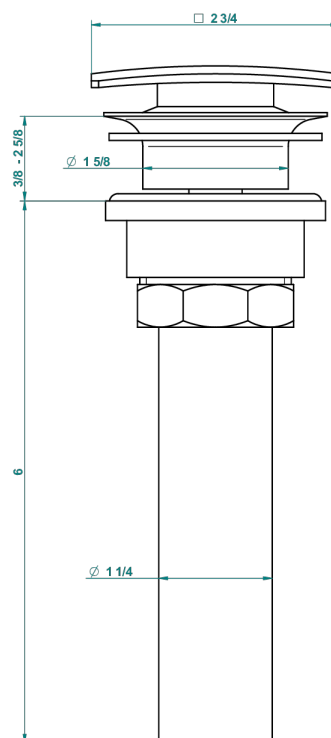

ICON-X TITANE A MANETTES

U7M-316C/US

Vidage de lavabo clic-clac carré standard américain

THG[®]
PARIS

59805

05/07/2016

CARACTÉRISTIQUES

- Icon-x titane à manettes
- Vidage de lavabo clic-clac carré standard américain