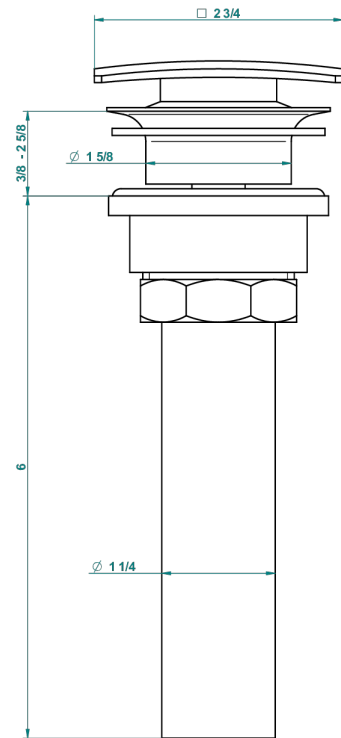

ICON-X TITANIO CON MANETAS

U7M-316C/US

Vidage de lavabo clic-clac carré standard américain

THG[®]
PARIS

59805

05/07/2016

CARACTERÍSTICAS

- Icon-x titanio con manetas
- Vidage de lavabo clic-clac carré standard américain