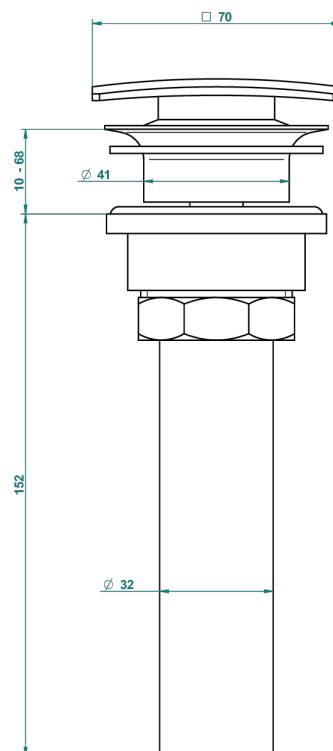

ICON-X TITANE

U7L-316C/US

Vidage de lavabo clic-clac carré standard américain

THG[®]
PARIS

59805

05/07/2016

CARACTÉRISTIQUES

- Icon-x titane
- Vidage de lavabo clic-clac carré standard américain