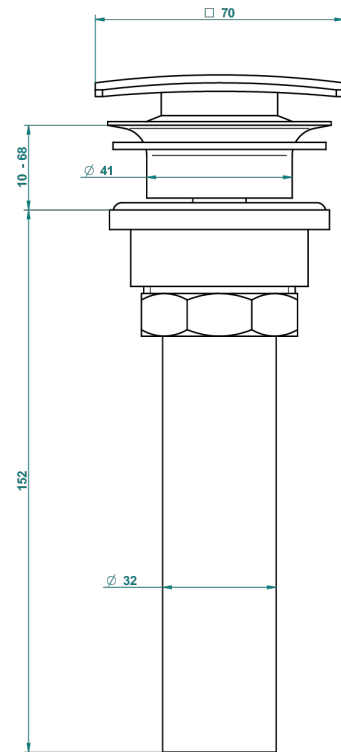

ICON-X TITANIO

U7L-316C/US

Vidage de lavabo clic-clac carré standard américain

THG[®]
PARIS

59805

05/07/2016

CARACTERÍSTICAS

- Icon-x titanio
- Vidage de lavabo clic-clac carré standard américain