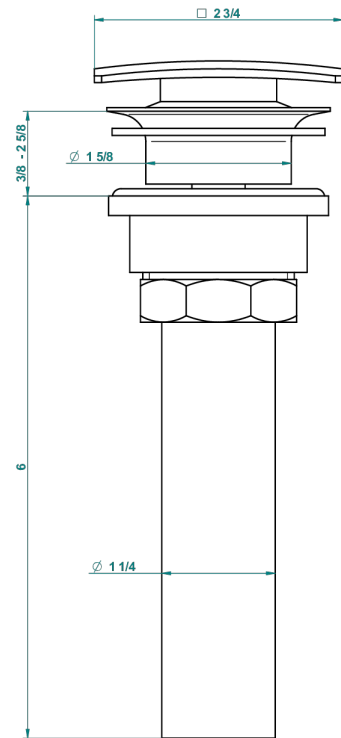

ICON-X TITANE

U7L-316C/US

Vidage de lavabo clic-clac carré standard américain

THG[®]
PARIS

59805

05/07/2016

CARACTÉRISTIQUES

- Icon-x titane
- Vidage de lavabo clic-clac carré standard américain