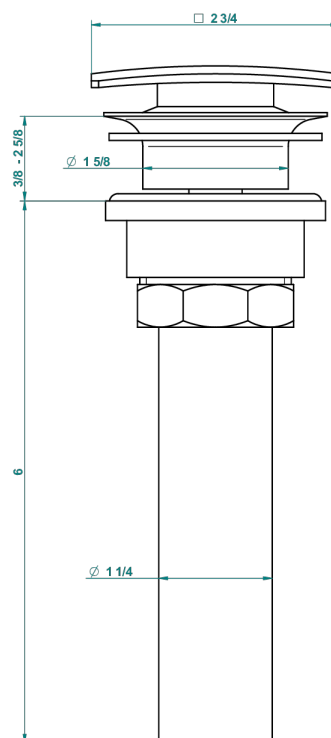

ICON-X TITANIO

U7L-316C/US

Vidage de lavabo clic-clac carré standard américain

THG[®]
PARIS

59805

05/07/2016

CARACTERÍSTICAS

- Icon-x titanio
- Vidage de lavabo clic-clac carré standard américain