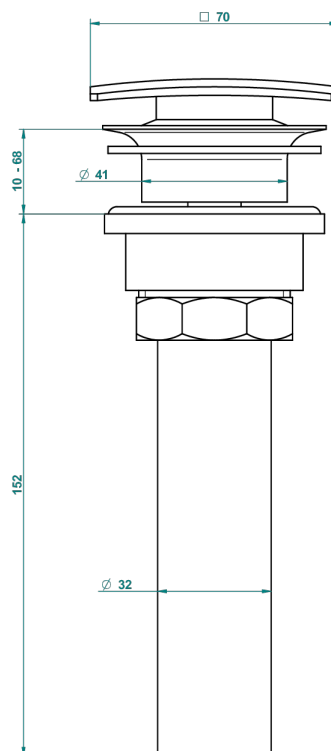

# ICON-X INSERTS METAL A MANETTES

U7K-316C/US

Vidage de lavabo clic-clac carré standard américain

THG<sup>®</sup>  
PARIS

59805

05/07/2016

## CARACTÉRISTIQUES

- Icon-x inserts métal à manettes
- Vidage de lavabo clic-clac carré standard américain

Vieux nickel - H28