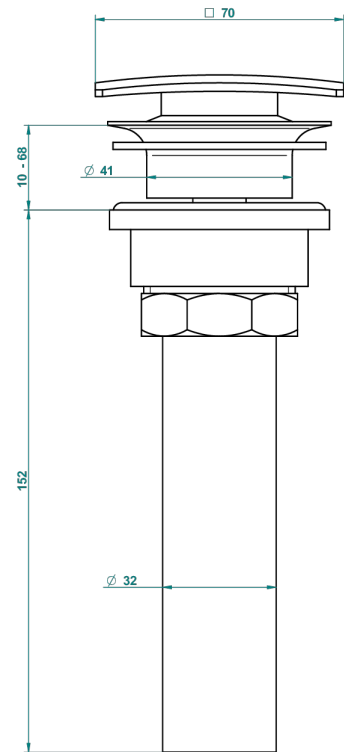

ICON-X INCRUSTACION METALICA CON MANETAS

U7K-316C/US

Vidage de lavabo clic-clac carré standard américain

THG[®]
PARIS

59805

05/07/2016

CARACTERÍSTICAS

- Icon-x incrustación metálica con manetas
- Vidage de lavabo clic-clac carré standard américain