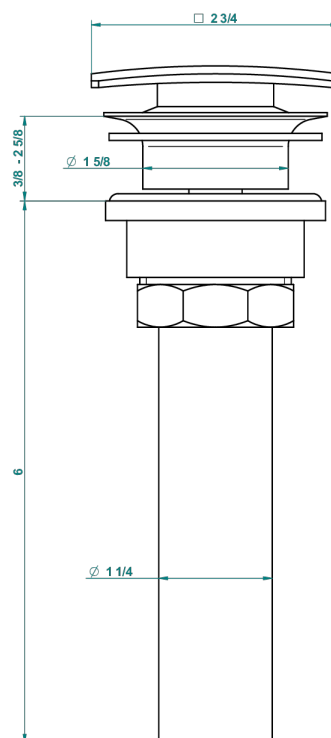

ICON-X INSERTS METAL A MANETTES

U7K-316C/US

Vidage de lavabo clic-clac carré standard américain

THG[®]
PARIS

59805

05/07/2016

CARACTÉRISTIQUES

- Icon-x inserts métal à manettes
- Vidage de lavabo clic-clac carré standard américain

Vieux nickel - H28