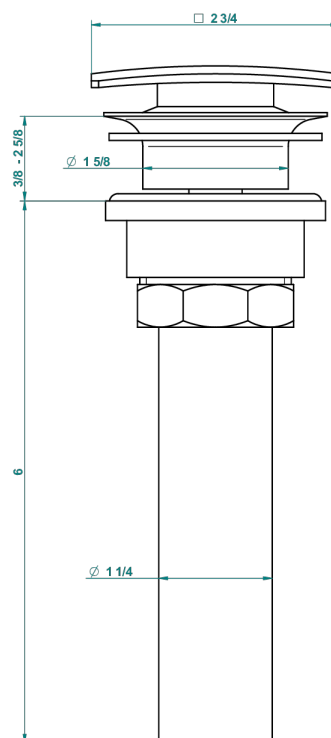

ICON-X INCRUSTACION METALICA CON MANETAS

U7K-316C/US

Vidage de lavabo clic-clac carré standard américain

THG[®]
PARIS

59805

05/07/2016

CARACTERÍSTICAS

- Icon-x incrustación metálica con manetas
- Vidage de lavabo clic-clac carré standard américain