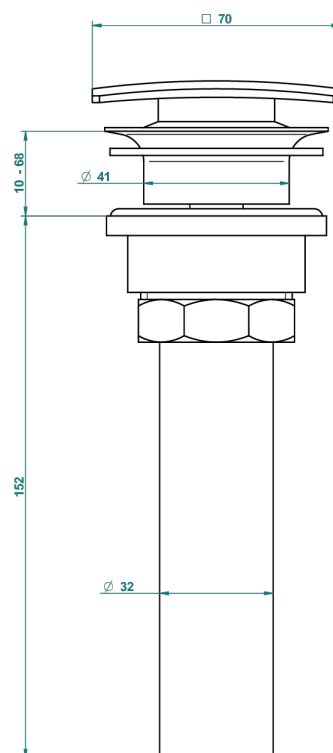

ICON-X INSERTS METAL

U7J-316C/US

Vidage de lavabo clic-clac carré standard américain

THG[®]
PARIS

59805

05/07/2016

CARACTÉRISTIQUES

- Icon-x inserts métal
- Vidage de lavabo clic-clac carré standard américain

Vieux nickel - H28