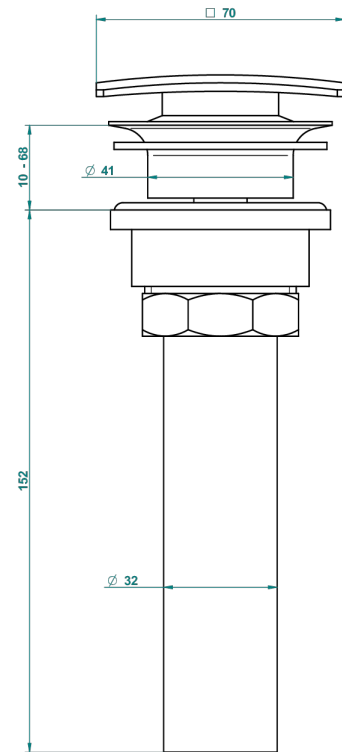

# ICON-X INCRUSTACION METALICA

U7J-316C/US

Vidage de lavabo clic-clac carré standard américain

THG<sup>®</sup>  
PARIS

59805

05/07/2016

## CARACTERÍSTICAS

- Icon-x incrustación metálica
- Vidage de lavabo clic-clac carré standard américain