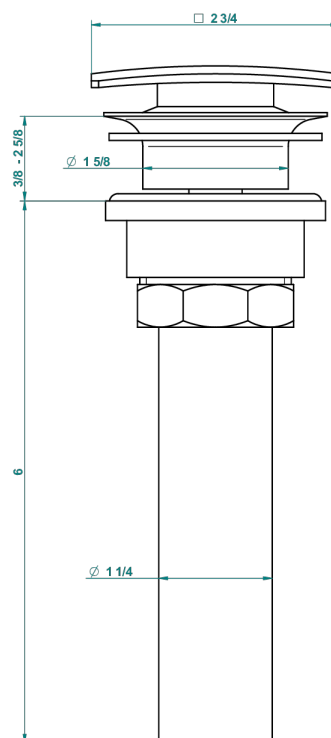

ICON-X INSERTS METAL

U7J-316C/US

Vidage de lavabo clic-clac carré standard américain

THG[®]
PARIS

59805

05/07/2016

CARACTÉRISTIQUES

- Icon-x inserts métal
- Vidage de lavabo clic-clac carré standard américain

Vieux nickel - H28