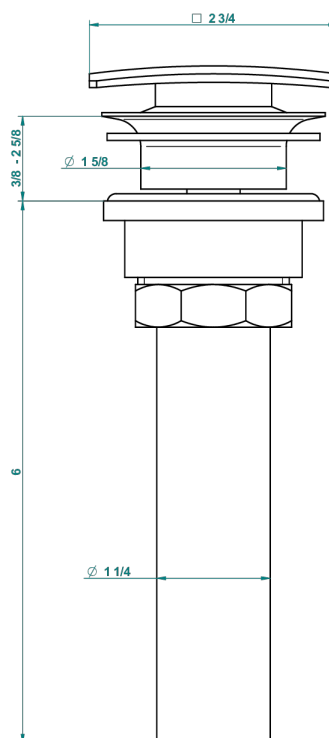

# ICON-X INCRUSTACION METALICA

U7J-316C/US

Vidage de lavabo clic-clac carré standard américain

THG<sup>®</sup>  
PARIS

59805

05/07/2016

## CARACTERÍSTICAS

- Icon-x incrustación metálica
- Vidage de lavabo clic-clac carré standard américain