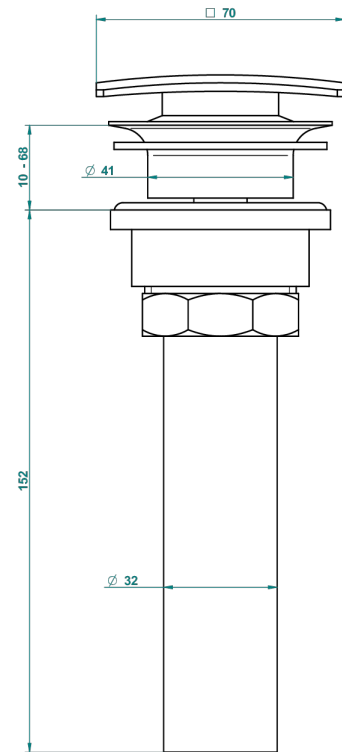

ICON-X A MANETTES

U7H-316C/US

Vidage de lavabo clic-clac carré standard américain

THG[®]
PARIS

59805

05/07/2016

CARACTÉRISTIQUES

- Icon-x à manettes
- Vidage de lavabo clic-clac carré standard américain