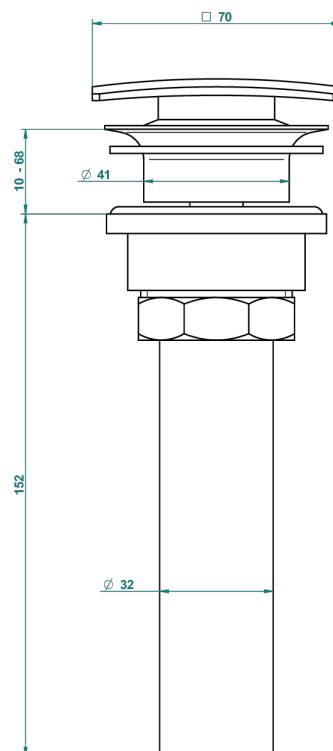

# ICON-X CON MANETAS

U7H-316C/US

Vidage de lavabo clic-clac carré standard américain

THG<sup>®</sup>  
PARIS

59805

05/07/2016

## CARACTERÍSTICAS

- Icon-x con manetas
- Vidage de lavabo clic-clac carré standard américain