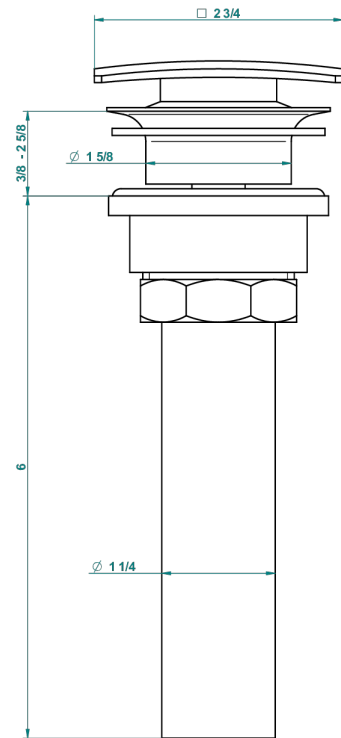

# ICON-X A MANETTES

U7H-316C/US

Vidage de lavabo clic-clac carré standard américain

THG<sup>®</sup>  
PARIS

59805

05/07/2016

## CARACTÉRISTIQUES

- Icon-x à manettes
- Vidage de lavabo clic-clac carré standard américain