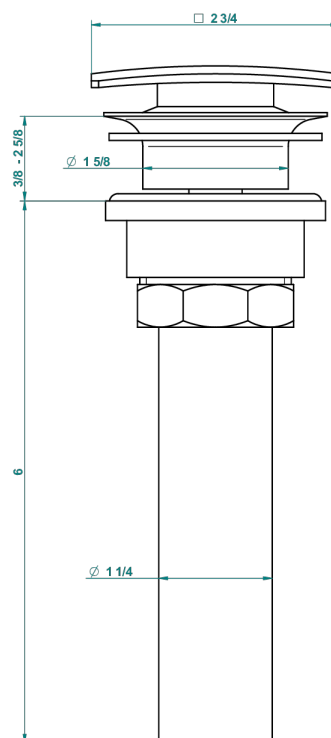

# ICON-X CON MANETAS

U7H-316C/US

Vidage de lavabo clic-clac carré standard américain

THG<sup>®</sup>  
PARIS

59805

05/07/2016

## CARACTERÍSTICAS

- Icon-x con manetas
- Vidage de lavabo clic-clac carré standard américain