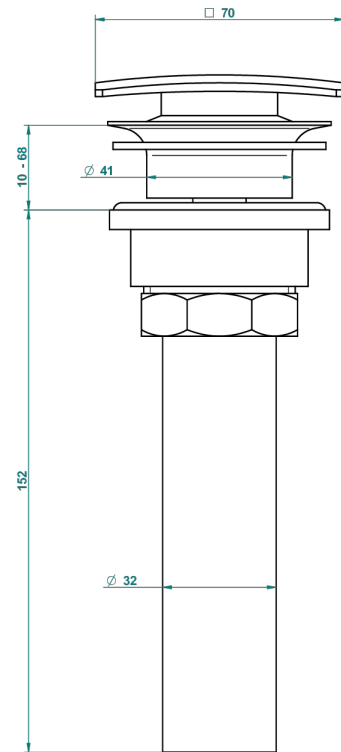

NEW PARADISE

U5P-316C/US

Vidage de lavabo clic-clac carré standard américain

THG[®]
PARIS

59805

05/07/2016

CARACTÉRISTIQUES

- New Paradise
- Vidage de lavabo clic-clac carré standard américain

FINITIONS DISPONIBLES

Bronze clair - D01
Chromé - A02
Chromé mat - C02
Doré brillant - F01
Doré mat - F07
Nickel brillant - B01

Nickel mat - C01
Noir mat céramique - D30
Or pâle mat - F31
Pvd blush - H62
Pvd blush mat - H60
Pvd couleur bronze brown - F33