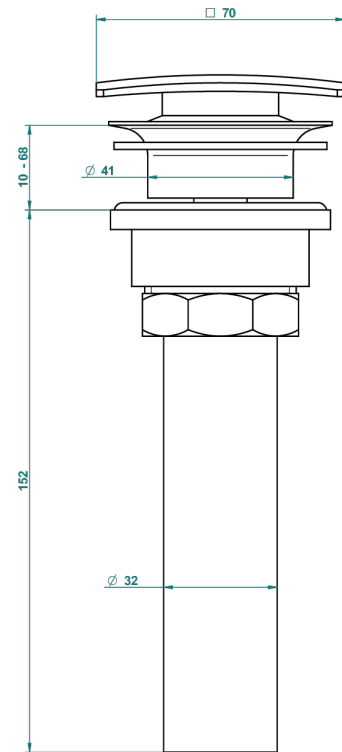

NEW PARADISE

U5P-316C/US

Vidage de lavabo clic-clac carré standard américain

THG[®]
PARIS

59805

05/07/2016

CARACTERÍSTICAS

- New Paradise
- Vidage de lavabo clic-clac carré standard américain