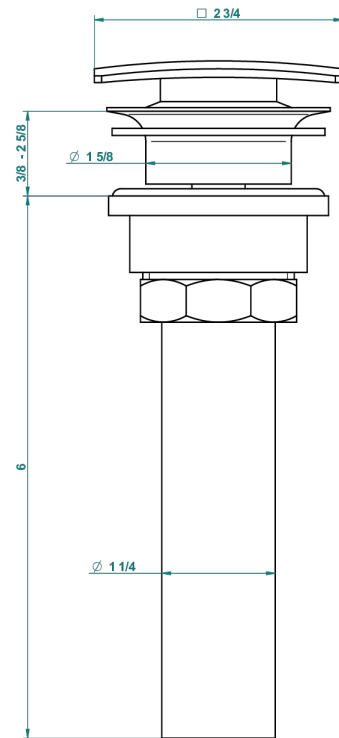

NEW PARADISE

U5P-316C/US

Vidage de lavabo clic-clac carré standard américain

THG[®]
PARIS

59805

05/07/2016

CARACTÉRISTIQUES

- New Paradise
- Vidage de lavabo clic-clac carré standard américain