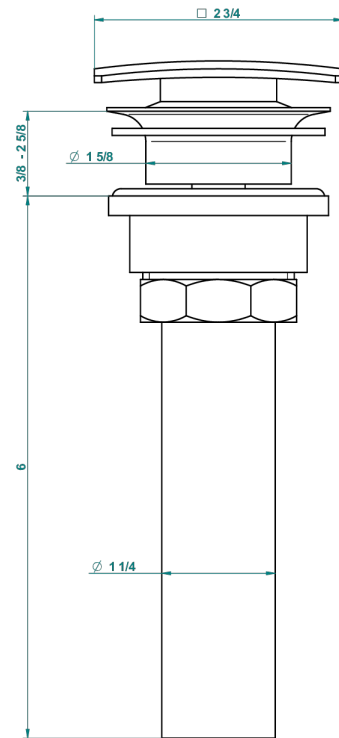

NEW PARADISE

U5P-316C/US

Vidage de lavabo clic-clac carré standard américain

THG[®]
PARIS

59805

05/07/2016

CARACTERÍSTICAS

- New Paradise
- Vidage de lavabo clic-clac carré standard américain