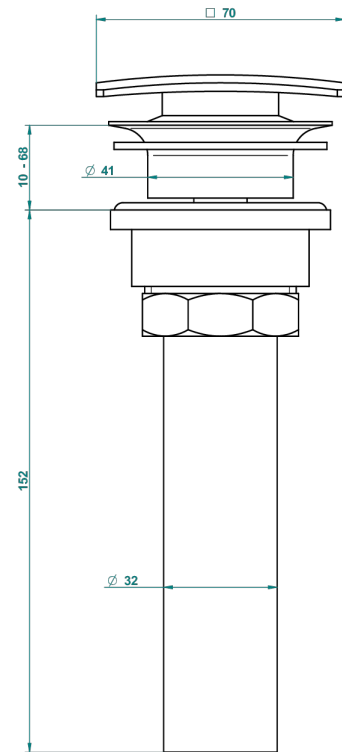

NEW ISLAND

U5N-316C/US

Vidage de lavabo clic-clac carré standard américain

THG[®]
PARIS

59805

05/07/2016

CARACTÉRISTIQUES

- New Island
- Vidage de lavabo clic-clac carré standard américain