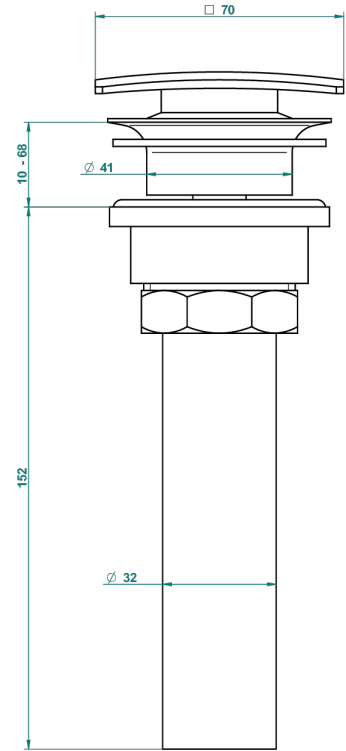

NEW ISLAND

U5N-316C/US

Vidage de lavabo clic-clac carré standard américain

THG[®]
PARIS

59805

05/07/2016

CARACTERÍSTICAS

- New Island
- Vidage de lavabo clic-clac carré standard américain