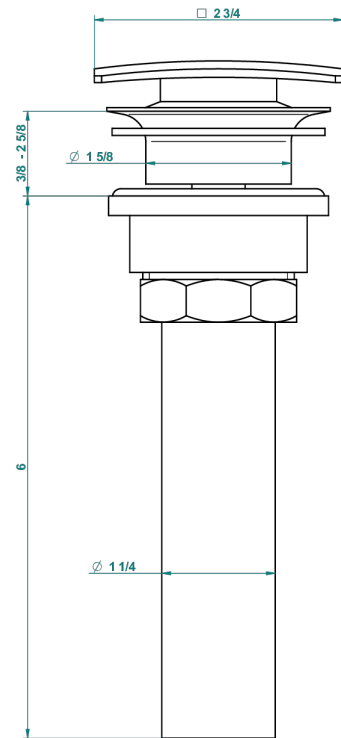

# NEW ISLAND

U5N-316C/US

Vidage de lavabo clic-clac carré standard américain

THG<sup>®</sup>  
PARIS

59805

05/07/2016

## CARACTÉRISTIQUES

- New Island
- Vidage de lavabo clic-clac carré standard américain